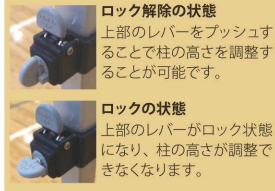

2 落下防止ロック付きの高さ調整部材は安全性と操作性を兼ね備えた「かんたんてんと3」だけの新機能です。