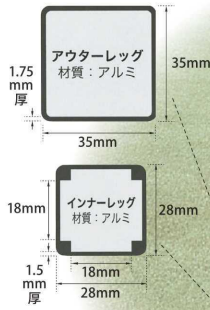

使い勝手の良さの秘密はここにあります。

1 雨に濡れやすい柱フレームの素材をアルミにするとともに、大きさと厚みをUP！
強くて錆びない柱フレームです。